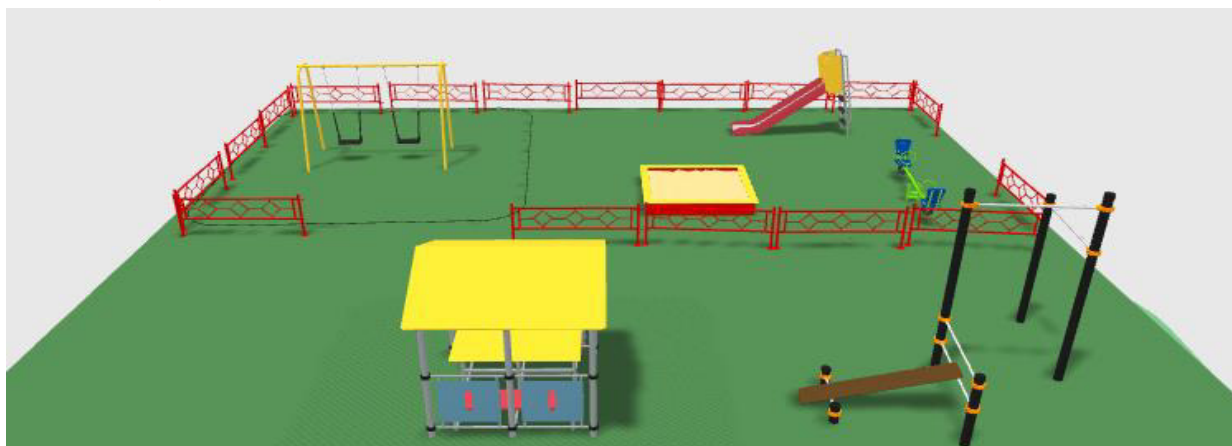

TK СОЛНЕЧНЫЙ ГОРОД

ОБОРУДОВАНИЕ ДЕТСКИХ ИГРОВЫХ И СПОРТИВНЫХ ПЛОЩАДОК

+7 831 217 02 42 | 8 800 333 06 52

info@sgorod.net | www.sgorod.net

Фото	Описание	Количество, шт	Цена за единицу, руб	Итого, руб
	<p>Спортивное оборудование с рукоходом Романа 501.07.01</p> <p>Габаритные размеры: 2575 x 2575 x 2380 мм</p>	1	75000	75000
	<p>Горка h 1250, скат нержавеющейка Романа 110.23</p>	1	69000	69000
	<p>Качалка-балансир (цельная балка)</p> <p>Габаритные размеры: 2630 x 280 x 1260530 мм</p>	1	18000	18000
	<p>Качели двойные Романа 108.58</p>	1	40000	40000

	Песочница 2000 x 2000 Romana 109.01.03		1	23000	23000
	Габаритные размеры:	2000 x 2000 x 220 мм			
	Столбик конечный		4	800	3432
	Габаритные размеры:	102 x 42 x 850 мм			
	Столбик промежуточный		18	850	22320
	Габаритные размеры:	162 x 42 x 850 мм			
	Секция ограждения Romana 303.03		20	4900	98000
	Габаритные размеры:	2000 x 500 мм			
	Стол для взрослых с навесом		1	115000	115000
	Габаритные размеры:	2000x1850 x2000 мм			

шахматы+нарды

Оборудова 463752
 Монтаж: 102000
 Основание: 205000
 Доставка: 15000
 Итого: 785752

Основание:
 площадка размером 8x14 м.:выборка грунта 30 см., геотекстиль, засыпка песком.

С уважением,

Директор ООО «Солнечный город» _____ / Н.А. Бакаева